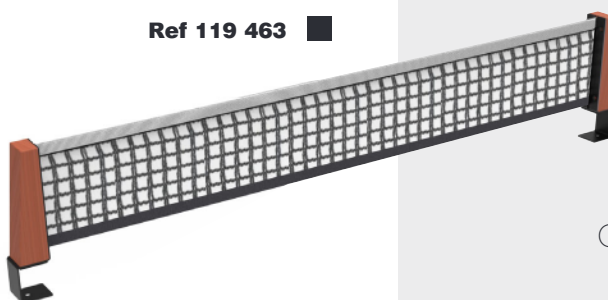

LIFESTYLE

Kit filet souple

NOTICE DE MONTAGE - ASSEMBLY INSTRUCTION

Ref 119 413 

Compatible avec table

119402
119602
119403
119603

Ref 119 463 

Compatible avec table

119452
119652

MONTAGE - ASSEMBLY