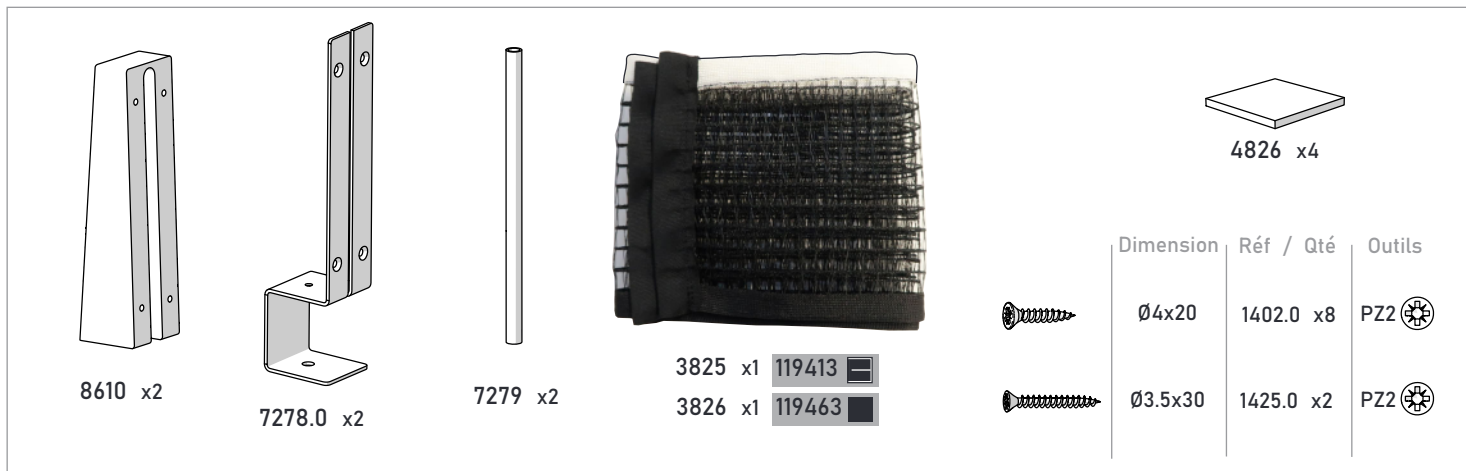

LIFESTYLE

Kit filet souple

NOTICE DE MONTAGE - ASSEMBLY INSTRUCTION

Ref 119 413 

Compatible avec table

119402
119602
119403
119603

Ref 119 463 

Compatible avec table

119452
119652

MONTAGE - ASSEMBLY