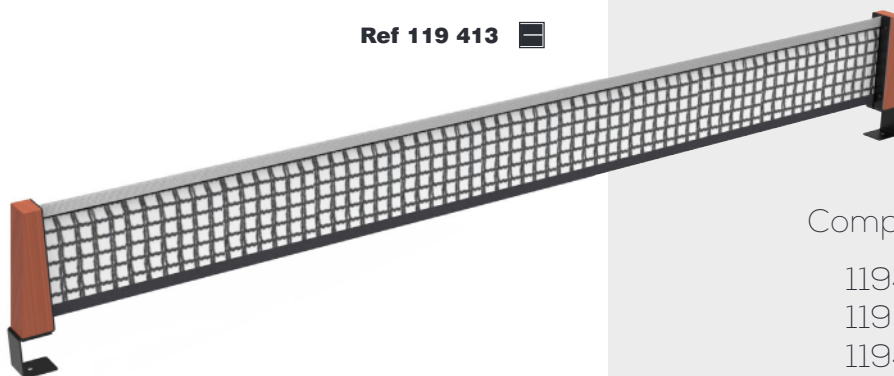

LIFESTYLE

Kit filet souple

NOTICE DE MONTAGE - ASSEMBLY INSTRUCTION

Ref 119 413 

Compatible avec table

119402
119602
119403
119603

Ref 119 463 

Compatible avec table

119452
119652

MONTAGE - ASSEMBLY